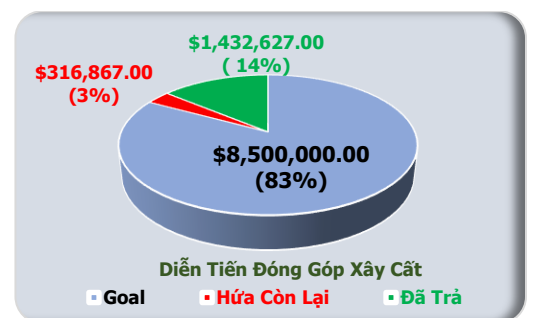

**Từ ngày 08.08.2022 đến ngày 26.01.2024**

**(As of January 26, 2024)**

|  |      |                     |
|--|------|---------------------|
| Tổng cộng đã hứa (Amount Pledged)      | : \$ | <b>1,749,494.00</b> |
| Tổng cộng đã nhận được (Amount Paid)   | : \$ | <b>1,432,627.00</b> |
| Hứa còn lại (Pledge Remaining Balance) | : \$ | <b>316,867.00</b>   |
| Quỹ Cần Có (Goal)                      | : \$ | <b>8,500,000.00</b> |